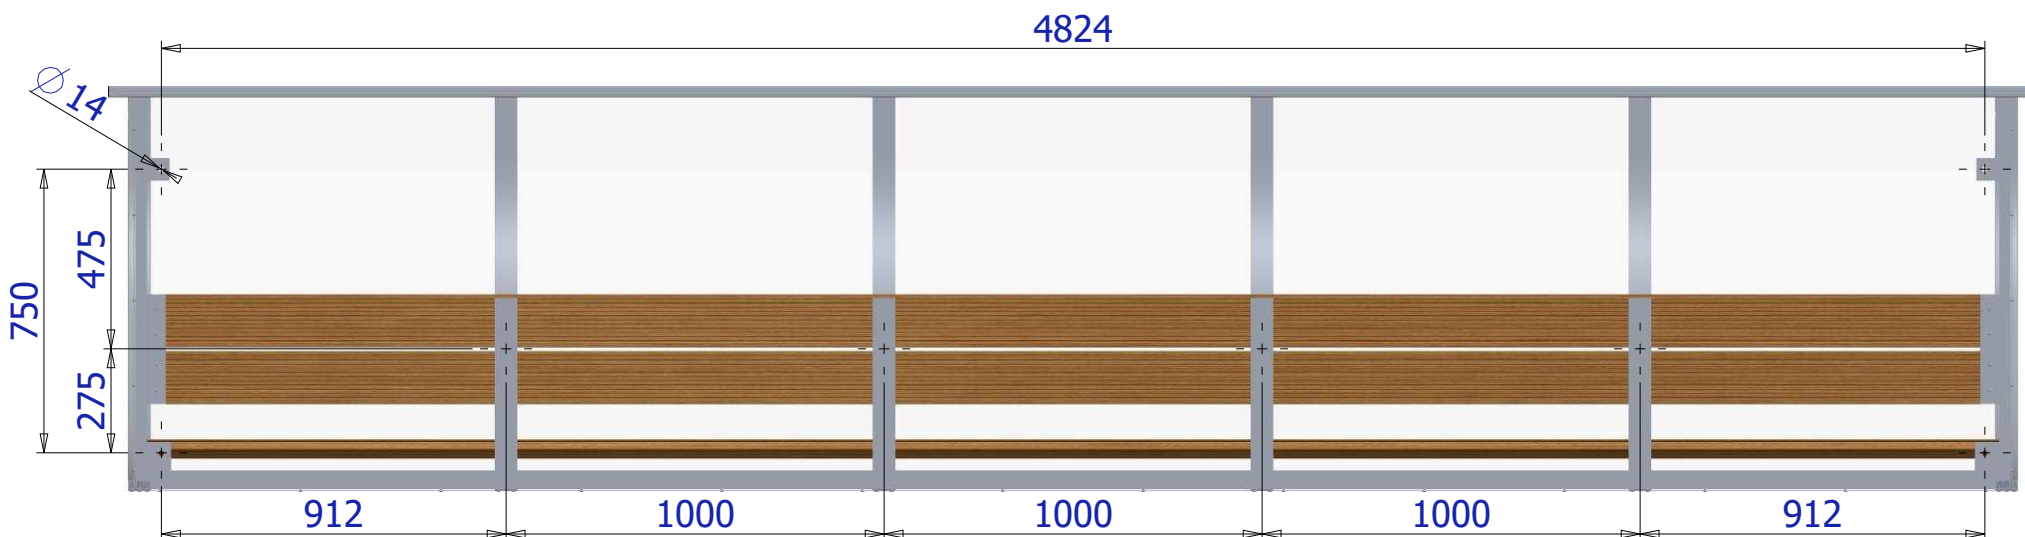

Dugout model A • Dug-out Model A  
Abri de touche football modèle A • Spielerkabine Modell A

1 / 3

Dugout model A • Dug-out Model A  
Abri de touche football modèle A • Spielerkabine Modell A

2 / 3

3 / 3

Bottom of the dugout

**AluSport**  
equipment

**DO500**

[www.alusport.be](http://www.alusport.be)  
[info@alusport.be](mailto:info@alusport.be)

These positions in order to place the dugout

Can be placed with a concrete bases BTP001 (8x) or  
Wedge Anchors KB001 (8x)