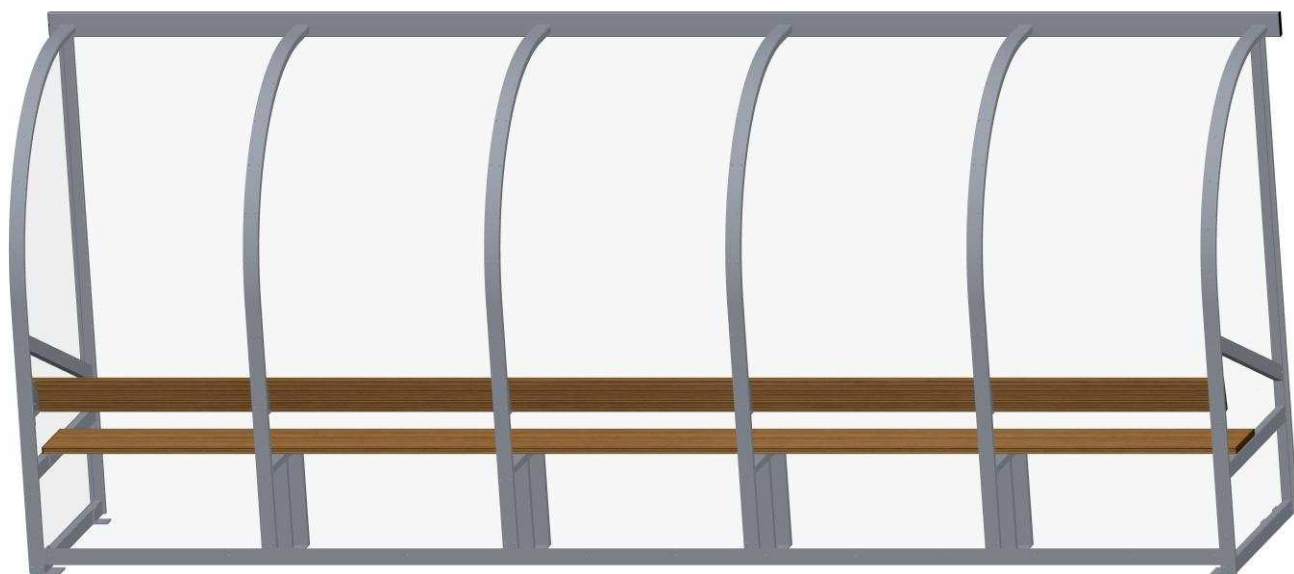

Dugout model A • Dug-out Model A  
Abri de touche football modèle A • Spielerkabine Modell A

1 / 3

Dugout model A • Dug-out Model A  
Abri de touche football modèle A • Spielerkabine Modell A

2 / 3

3 / 3

Bottom of the dugout

**AluSport**  
equipment

**DO500**

[www.alusport.be](http://www.alusport.be)  
[info@alusport.be](mailto:info@alusport.be)

These positions in order to place the dugout

Can be placed with a concrete bases BTP001 (8x) or  
Wedge Anchors KB001 (8x)