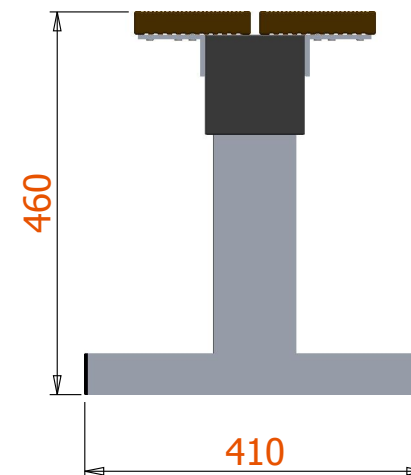

Trainersbank Model A

1 / 2

Trainersbank Model A

2 / 2

1422

GEWICHT = 22 Kg