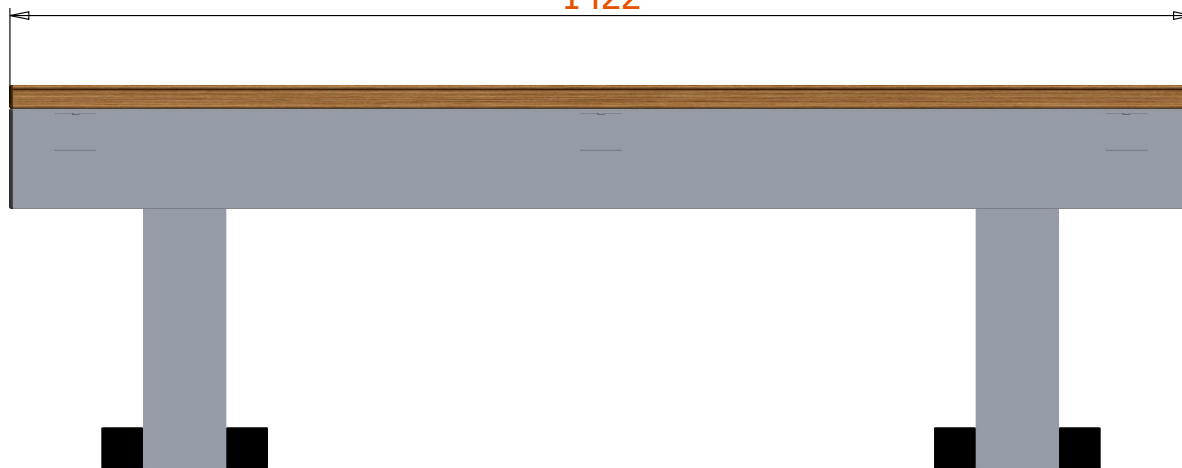

Trainersbank Model A

1 / 2

Trainersbank Model A

2 / 2

1422

GEWICHT = 22 Kg