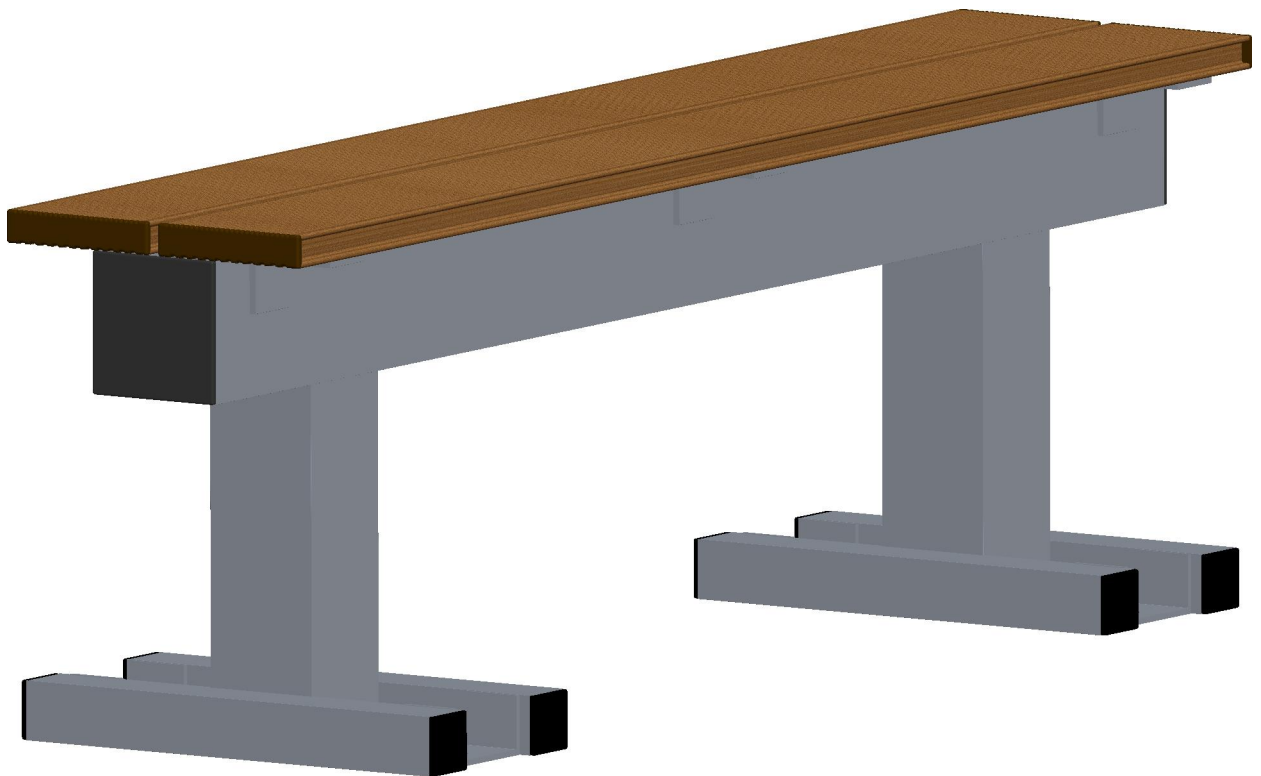

Trainersbank Model A

1 / 2

Trainersbank Model A

2 / 2

1422

GEWICHT = 22 Kg