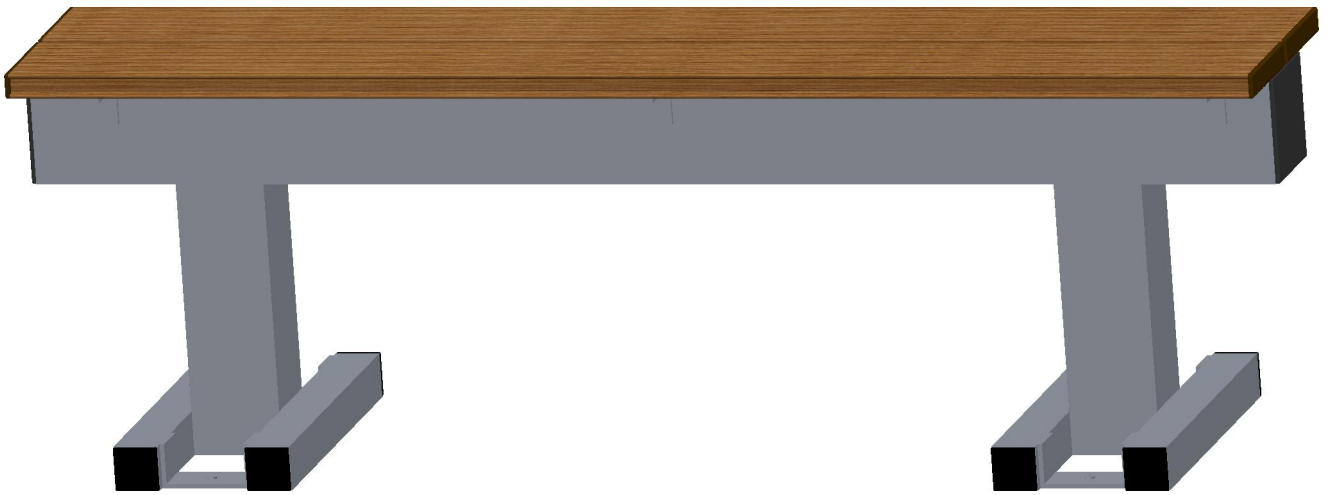

Trainersbank Model A

1 / 2

Trainersbank Model A

2 / 2

1422

GEWICHT = 22 Kg