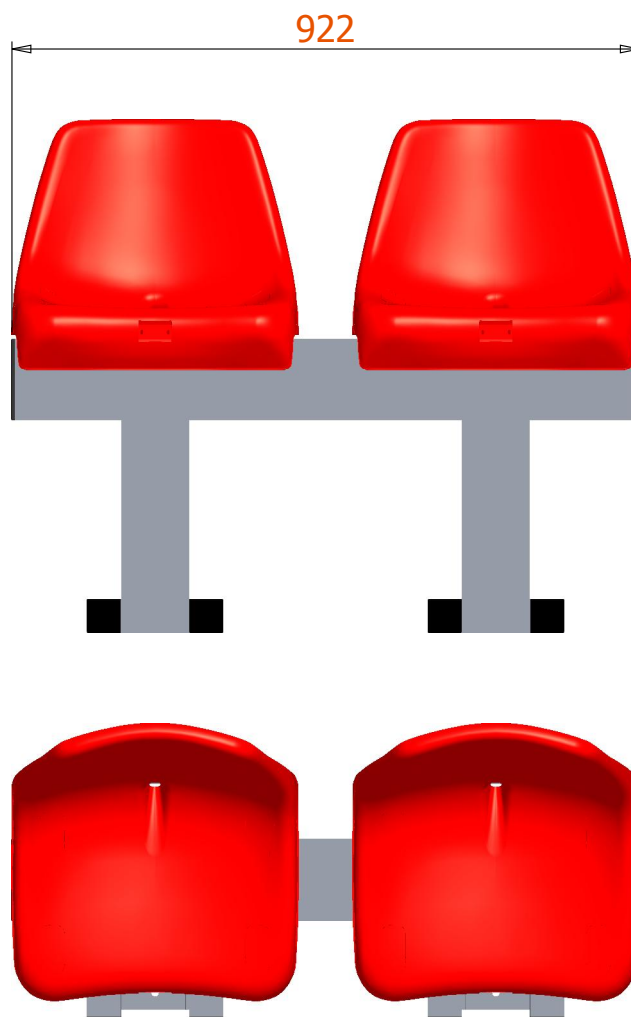

Trainersbank Model B

1 / 3

Trainersbank Model B

2 / 3

GEWICHT = 17 Kg

Trainersbank Model B

3 / 3

Index	Aantal	Type Materiaal	Omschrijving
1	8	BORGMOER	M8
2	8	BOUT	M8 x 25
3	16	RONDEL	M8