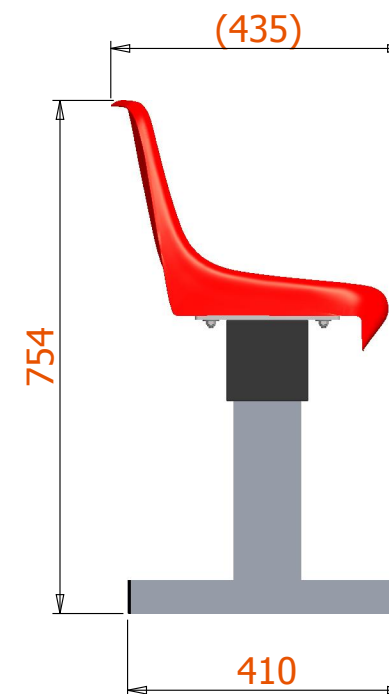

Trainersbank Model B

1 / 3

Trainersbank Model B

2 / 3

GEWICHT = 17 Kg

Trainersbank Model B

3 / 3

Index	Aantal	Type Materiaal	Omschrijving
1	8	BORGMOER	M8
2	8	BOUT	M8 x 25
3	16	RONDEL	M8