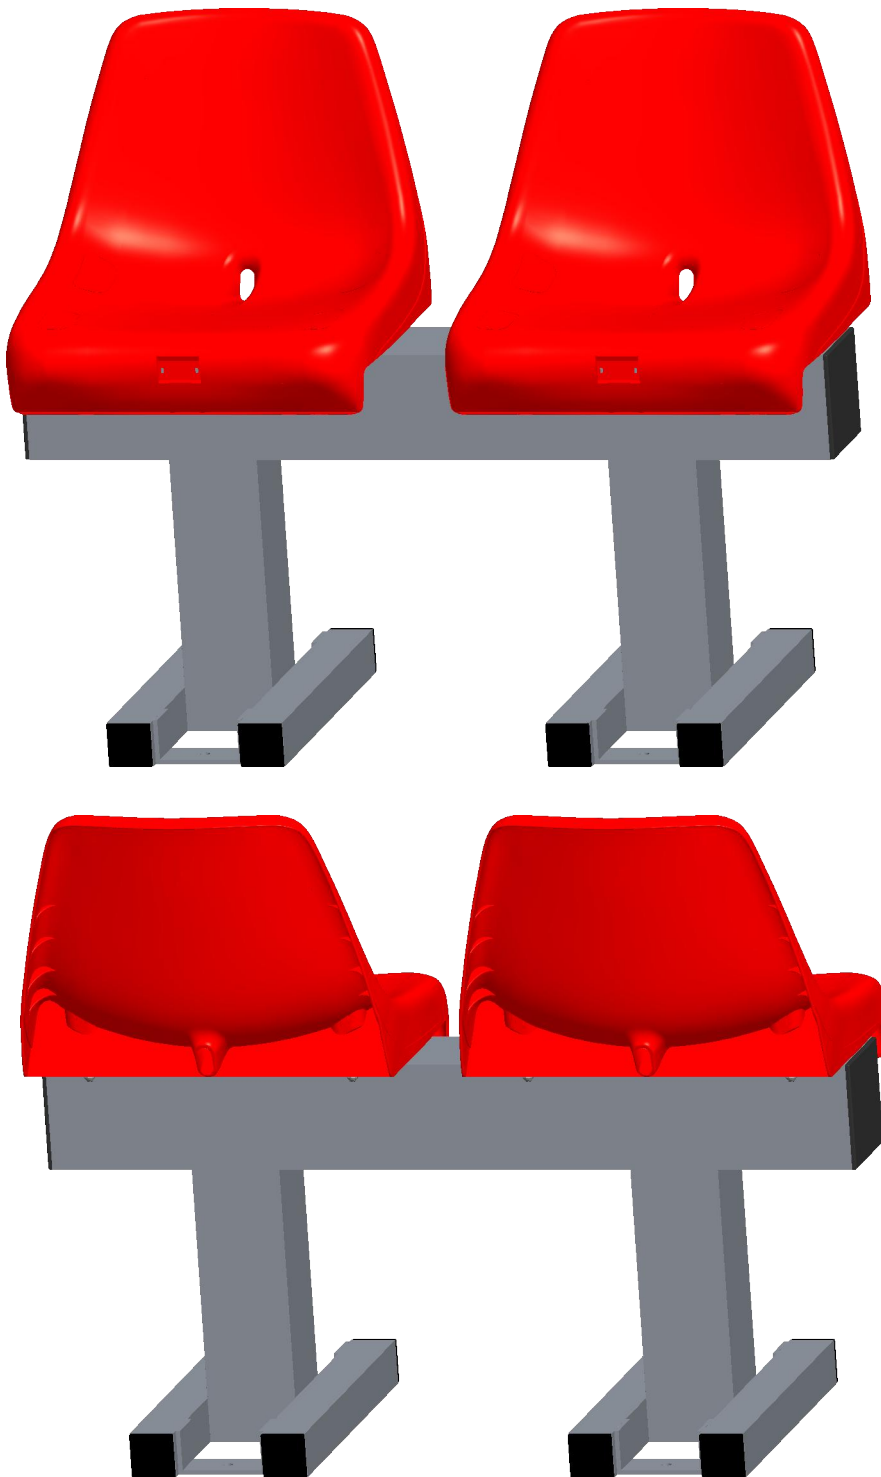

Trainersbank Model B

1 / 3

Trainersbank Model B

2 / 3

GEWICHT = 17 Kg

Trainersbank Model B

3 / 3

Index	Aantal	Type Materiaal	Omschrijving
1	8	BORGMOER	M8
2	8	BOUT	M8 x 25
3	16	RONDEL	M8