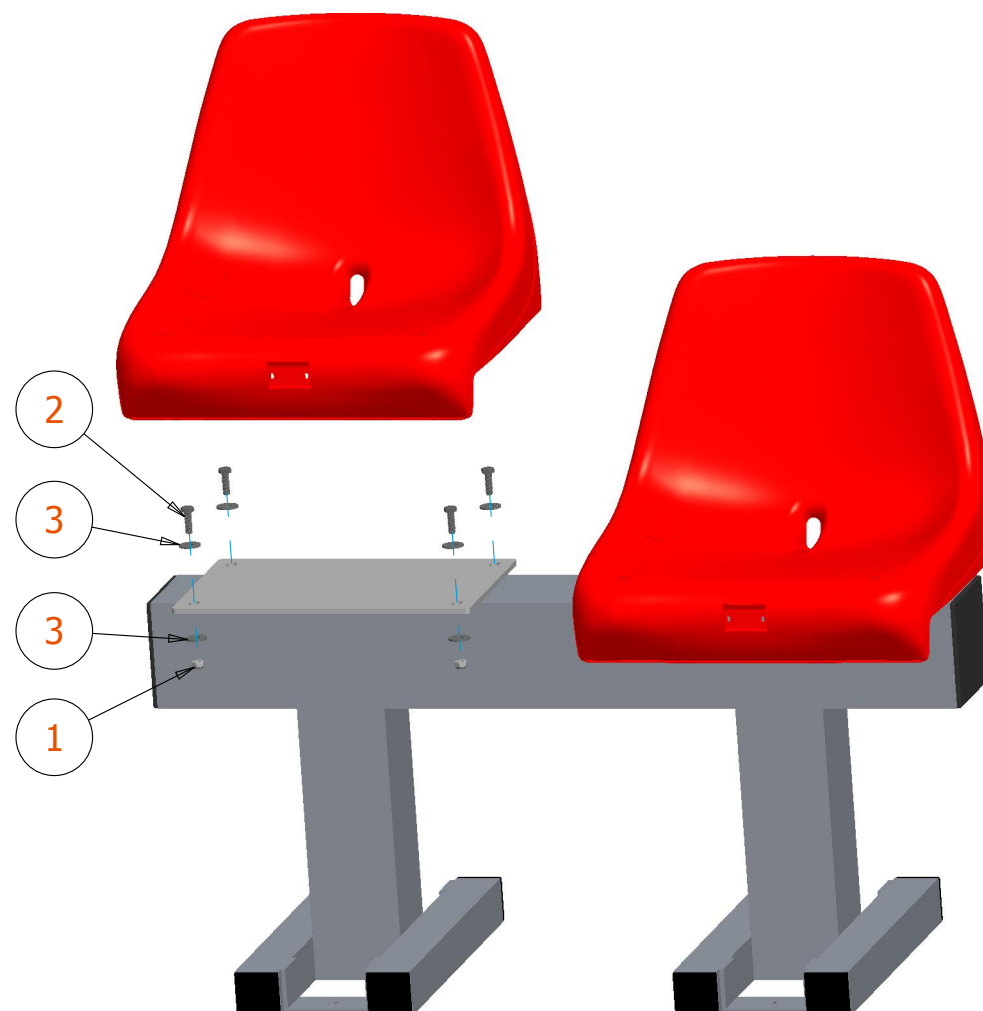

Trainersbank Model B

1 / 3

Trainersbank Model B

2 / 3

GEWICHT = 17 Kg

Trainersbank Model B

3 / 3

Index	Aantal	Type Materiaal	Omschrijving
1	8	BORGMOER	M8
2	8	BOUT	M8 x 25
3	16	RONDEL	M8