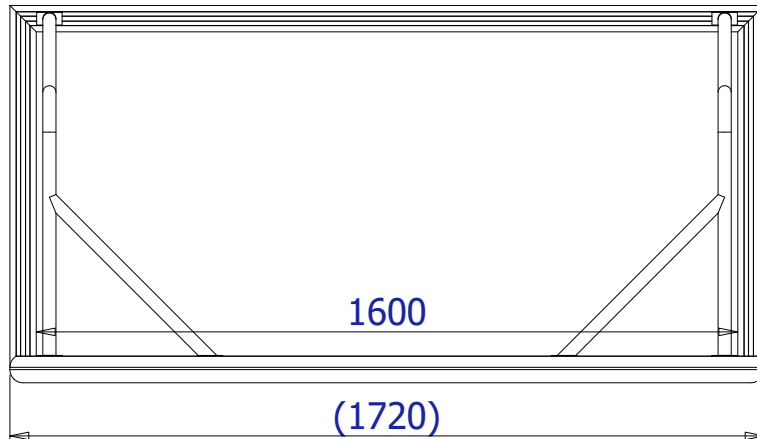

3 / 5

**AluSport**  
equipment

**TR1662N**

[www.alusport.be](http://www.alusport.be)  
[info@alusport.be](mailto:info@alusport.be)

Weight  
Gewicht = 12 Kg  
Poids

Portable training football goal • Verplaatsbaar trainingsdoel  
But transportable entraînement • Mobiles trainingstor