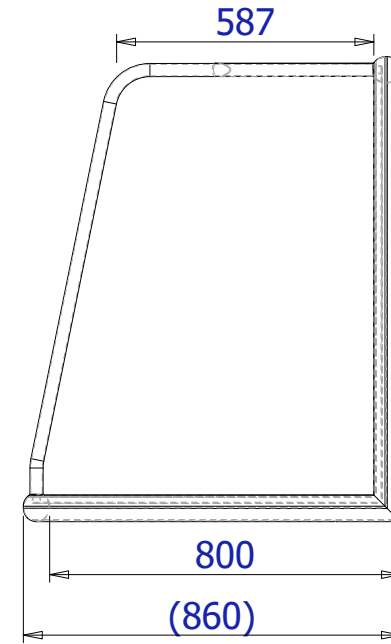

3 / 5

**AluSport**  
equipment

**TR1662N**

[www.alusport.be](http://www.alusport.be)  
[info@alusport.be](mailto:info@alusport.be)

Weight  
Gewicht = 12 Kg  
Poids

Portable training football goal • Verplaatsbaar trainingsdoel  
But transportable entraînement • Mobiles trainingstor