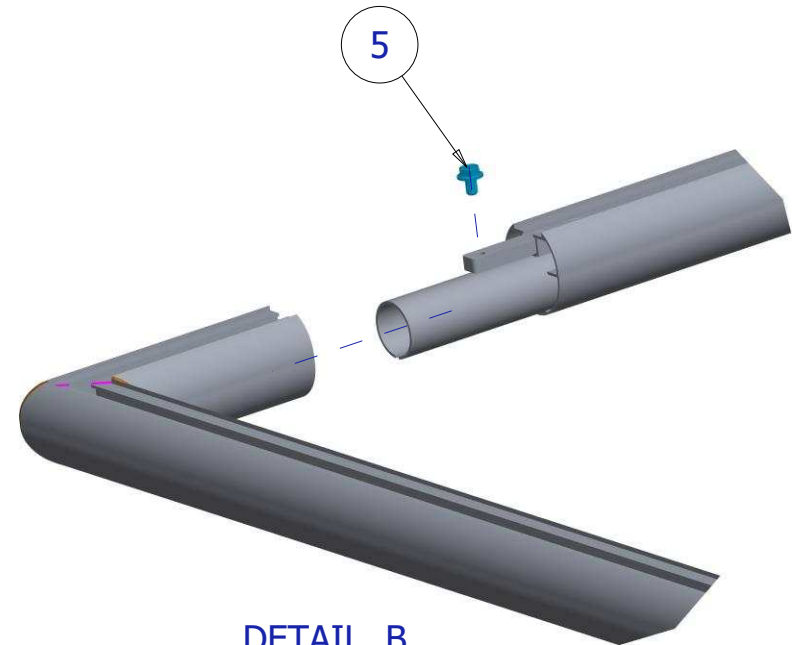

4 / 6

Index	Quantity	Type	Dimension	
1	2 x	U-profile U-profiel profilé en U U-Profil	100x67x65	
2	2 x	Cap nut Dopmoer Écrou borgne Hutmutter	M8	
3	4 x	Safety washer Borgveerring Rondelle de sécurité Sicherungsscheibe	M8	
4	4 x	Sliding nut Glijmoer Écrou coulissant Gleitmutter	M8	
5	4 x	Bolt Bout Boulon Boltzen	M8 x 12	
6	4 x	Bolt Bout Boulon Boltzen	M8 x 20	
7	2 x	Bolt Bout Boulon Boltzen	M8 x 75	

Ground frame fixed goal • Grondkader vast voetbaldoel  
Cadre de sol but fixe • Bodenrahm feststehend fußballtor

5 / 6

DETAIL A

DETAIL C

DETAIL B

**Ground frame fixed goal** • **Grondkader vast voetbaldoel**  
**Cadre de sol but fixe** • **Bodenrahm feststehend fußballtor**