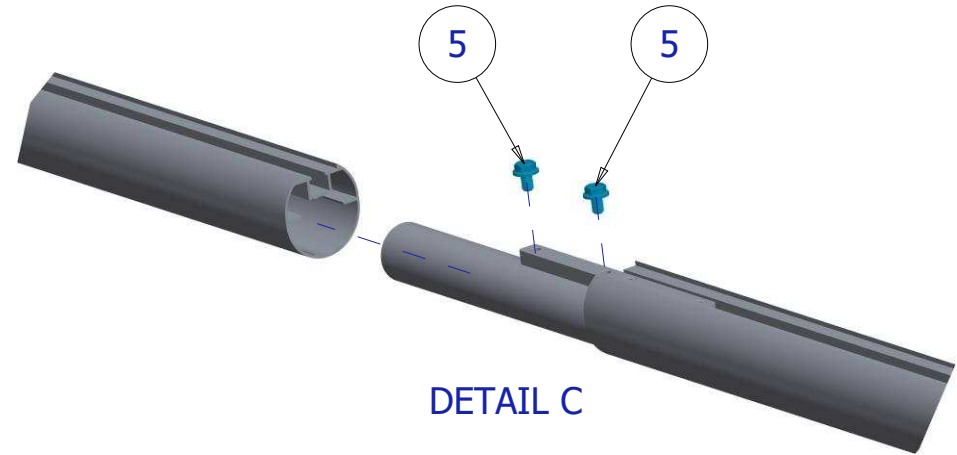

Ground frame fixed goal • Grondkader vast voetbaldoel
Cadre de sol but fixe • Bodenrahm feststehend fußballtor

5 / 6

DETAIL A

DETAIL C