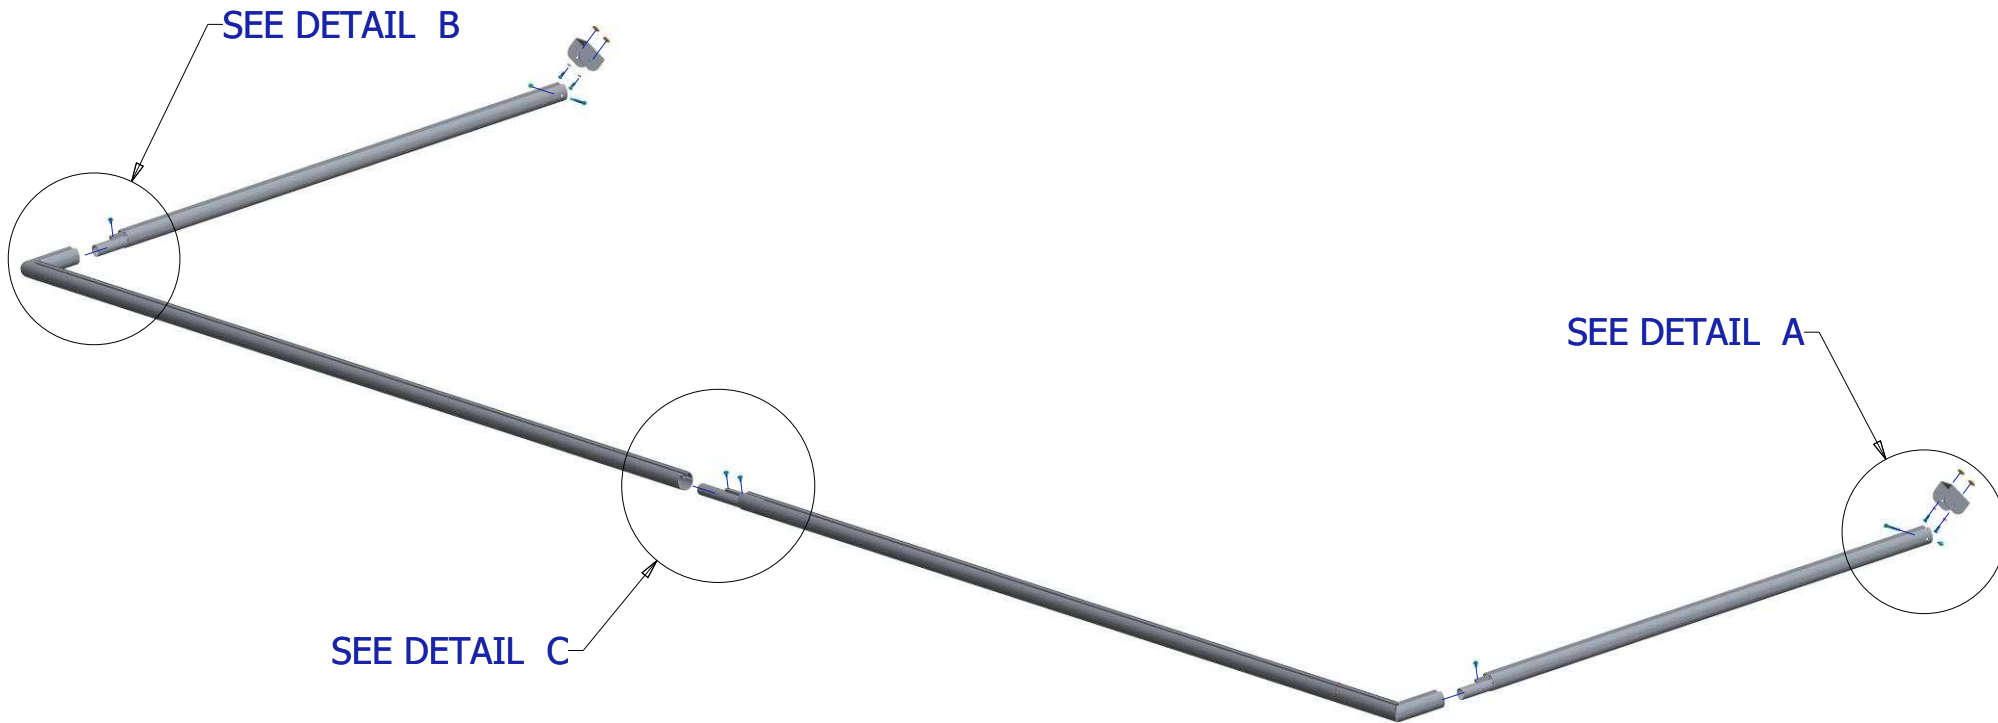

**Ground frame fixed goal** • **Grondkader vast voetbaldoel**  
**Cadre de sol but fixe** • **Bodenrahm feststehend fußballtor**

1 / 6

Ground frame fixed goal • Grondkader vast voetbaldoel  
Cadre de sol but fixe • Bodenrahm feststehend fußballtor

2 / 6

Ground frame fixed goal • Grondkader vast voetbaldoel  
Cadre de sol but fixe • Bodenrahm feststehend fußballtor

3 / 6

Ground frame fixed goal • Grondkader vast voetbaldoel  
 Cadre de sol but fixe • Bodenrahm feststehend fußballtor

4 / 6

Index	Quantity	Type	Dimension	
1	2 x	U-profile U-profiel profilé en U U-Profil	100x67x65	
2	2 x	Cap nut Dopmoer Écrou borgne Hutmutter	M8	
3	4 x	Safety washer Borgveerring Rondelle de sécurité Sicherungsscheibe	M8	
4	4 x	Sliding nut Glijmoer Écrou coulissant Gleitmutter	M8	
5	4 x	Bolt Bout Boulon Boltzen	M8 x 12	
6	4 x	Bolt Bout Boulon Boltzen	M8 x 20	
7	2 x	Bolt Bout Boulon Boltzen	M8 x 75	