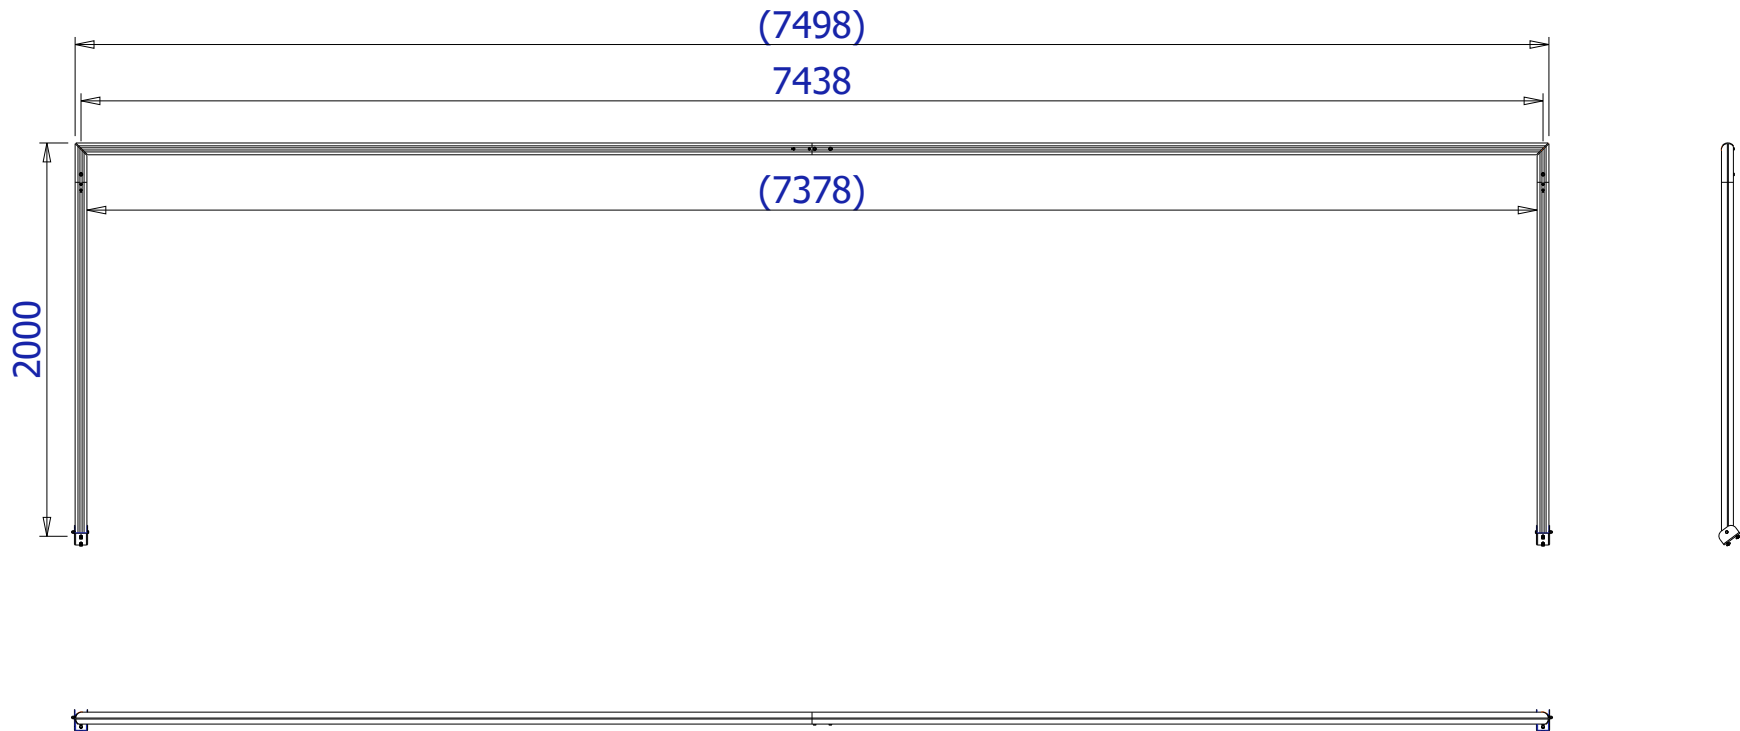

**Ground frame fixed goal** • **Grondkader vast voetbaldoel**  
**Cadre de sol but fixe** • **Bodenrahm feststehend fußballtor**

1 / 6

Ground frame fixed goal • Grondkader vast voetbaldoel  
Cadre de sol but fixe • Bodenrahm feststehend fußballtor

2 / 6

Ground frame fixed goal • Grondkader vast voetbaldoel  
Cadre de sol but fixe • Bodenrahm feststehend fußballtor

3 / 6

Ground frame fixed goal • Grondkader vast voetbaldoel  
 Cadre de sol but fixe • Bodenrahm feststehend fußballtor

4 / 6

Index	Quantity	Type	Dimension	
1	2 x	U-profile U-profiel profilé en U U-Profil	100x67x65	
2	2 x	Cap nut Dopmoer Écrou borgne Hutmutter	M8	
3	4 x	Safety washer Borgveerring Rondelle de sécurité Sicherungsscheibe	M8	
4	4 x	Sliding nut Glijmoer Écrou coulissant Gleitmutter	M8	
5	4 x	Bolt Bout Boulon Boltzen	M8 x 12	
6	4 x	Bolt Bout Boulon Boltzen	M8 x 20	
7	2 x	Bolt Bout Boulon Boltzen	M8 x 75	