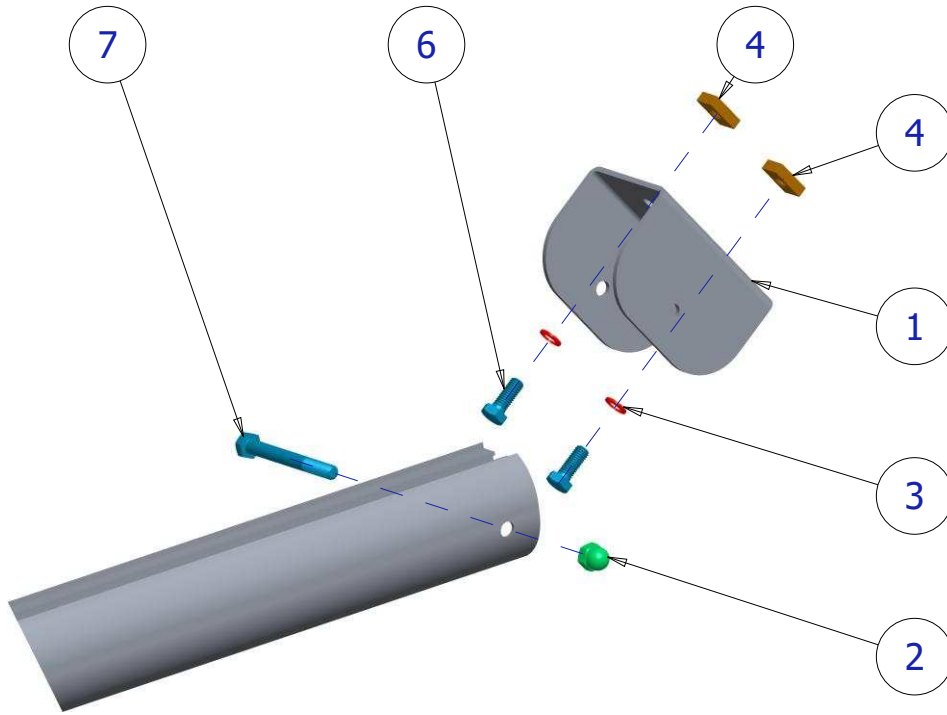

Ground frame fixed goal • Grondkader vast voetbaldoel
Cadre de sol but fixe • Bodenrahm feststehend fußballtor

5 / 6

DETAIL A